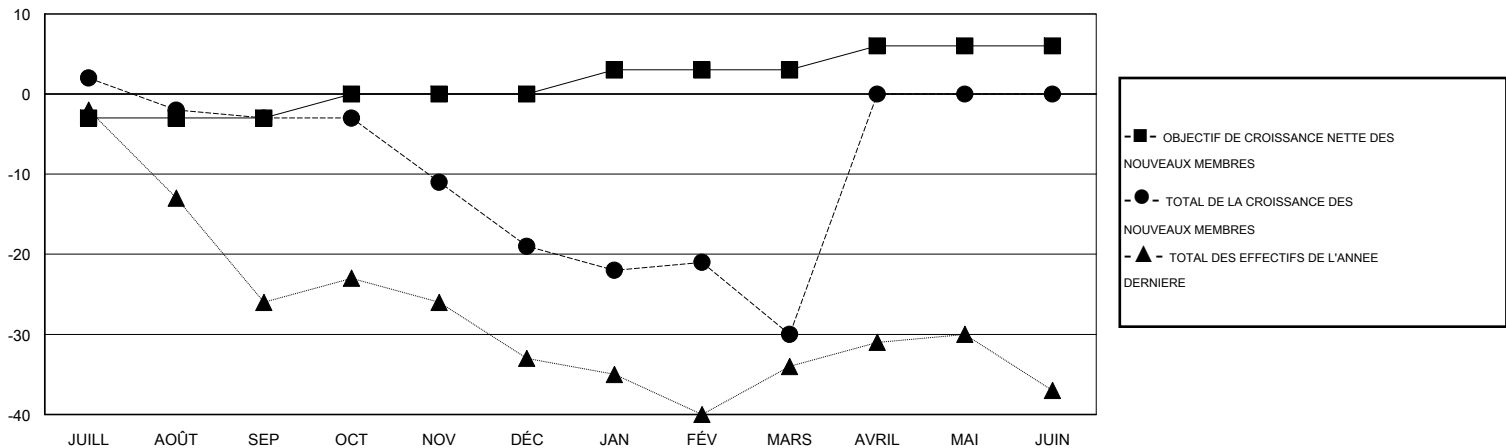

MONTHLY MEMBERSHIP PROGRESS REPORT

District 103CW

Results as of: 3/31/2017

GMT: Jean-Jacques STOFFEL-MUNCK

LIEU FRANCE

RC EME

Clubs				Membres			
RESULTATS POUR 2016-2017				RESULTATS POUR 2016-2017			
TRIMESTRE	BUT CONCERNANT LES NOUVEAUX CLUBS	NOUVEAUX CLUBS	CLUBS ANNULÉS	TRIMESTRE	OBJECTIF DE CROISSANCE NETTE DES NOUVEAUX MEMBRES (excluant les membres réintégrés ou transférés)	TOTAL DE LA CROISSANCE DES NOUVEAUX MEMBRES (excluant les membres réintégrés ou transférés)	TOTAL DES MEMBRES RADIES (y compris les transferts)
JUILL/AOÛT/SEP	0	0	0	JUILL/AOÛT/SEP	-3	22	25
OCT/NOV/DÉC	0	0	0	OCT/NOV/DÉC	3	12	28
JAN/FÉV/MARS	1	0	0	JAN/FÉV/MARS	3	24	35
AVRIL/MAI/JUIN	1	0	0	AVRIL/MAI/JUIN	3	0	0

BUTS ET NOUVEAUX CLUBS REELS - CUMULATIF

BUTS ET MEMBRES REELS - CUMULATIF

CLUBS RADIES: 0	32 CLUBS OF 71 ONT AJOUTE 1 OU PLUSIEURS NOUVEAUX MEMBRES	DISTRIBUTION PAR SEXE
		HOMME 1,204 (80.37%)
		FEMME 294 (19.63%)
MEMBRES RADIES	CLIQUEZ ICI POUR LES INFORMATIONS CUMULATIVES SUR LES EFFECTIFS	NOMBRE TOTAL DE MEMBRES 22
DECEDE 10		D'UNITÉS FAMILIALES
CLUB ANNULE 0		MEMBRES DE FAMILLE QUI RÈGENT 11
AUTRE 78		LA MOITIÉ DES COTISATIONS
TOTAL 88		