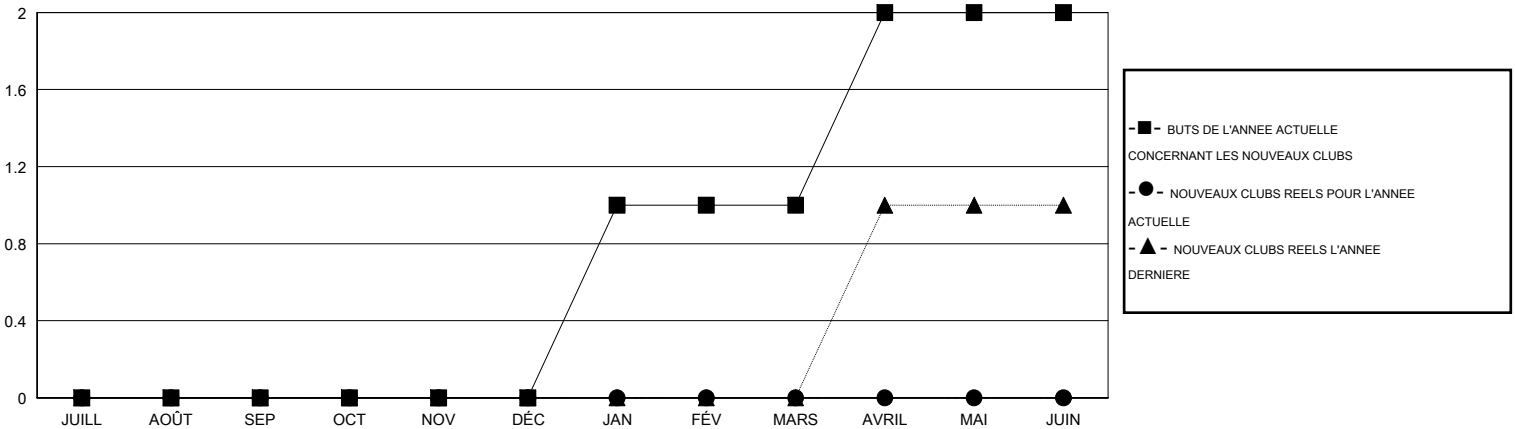

MONTHLY MEMBERSHIP PROGRESS REPORT

District 103CW

Results as of: 3/31/2017

GMT: Jean-Jacques STOFFEL-MUNCK

LIEU FRANCE

RC EME

Clubs				Membres			
RESULTATS POUR 2016-2017				RESULTATS POUR 2016-2017			
TRIMESTRE	BUT CONCERNANT LES NOUVEAUX CLUBS	NOUVEAUX CLUBS	CLUBS ANNULÉS	TRIMESTRE	OBJECTIF DE CROISSANCE NETTE DES NOUVEAUX MEMBRES (excluant les membres réintégrés ou transférés)	TOTAL DE LA CROISSANCE DES NOUVEAUX MEMBRES (excluant les membres réintégrés ou transférés)	TOTAL DES MEMBRES RADIES (y compris les transferts)
JUILL/AOÛT/SEP	0	0	0	JUILL/AOÛT/SEP	-3	22	25
OCT/NOV/DÉC	0	0	0	OCT/NOV/DÉC	3	12	28
JAN/FÉV/MARS	1	0	0	JAN/FÉV/MARS	3	24	35
AVRIL/MAI/JUIN	1	0	0	AVRIL/MAI/JUIN	3	0	0

BUTS ET NOUVEAUX CLUBS REELS - CUMULATIF